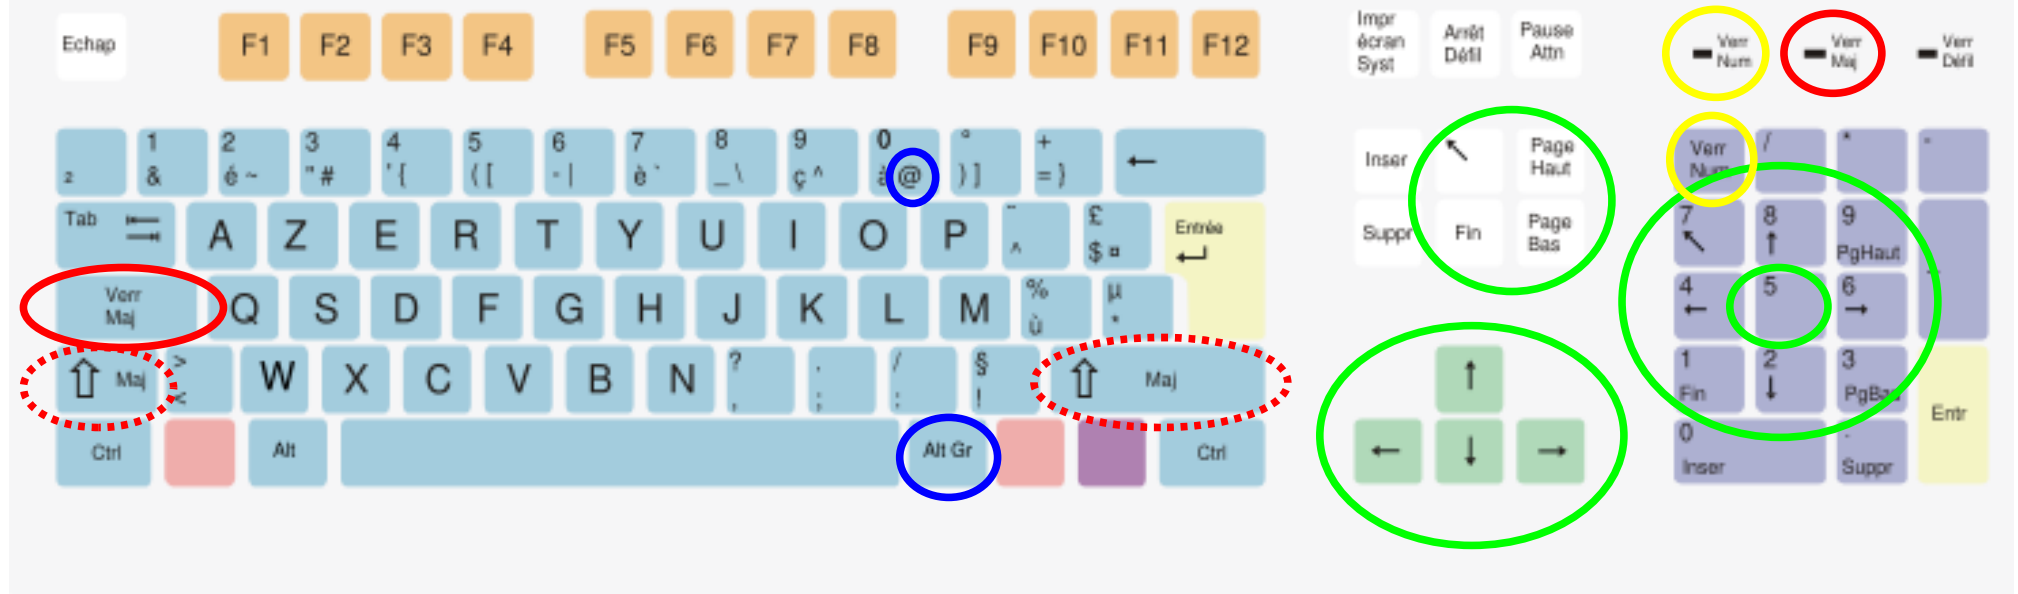

# LE CLAVIER

- |   |   |  |
|---|---|--|
|  Touches standard        |  Touches de fonction       |  Touches Entrée |
|  Touches Windows        |  Touches numériques       |  Autres        |
|  Touches d'application |  Touches directionnelles |  |

- |   |   |
|---|---|
|  Touche Verrouille Majuscule                               |  Touches de déplacement du curseur                     |
|  Touches Majuscule   |  Touche AltGr pour effectuer le 3eme caractère (ex: @) |
|  Touche VerrNum Active ou Désactive les touches numériques |   |